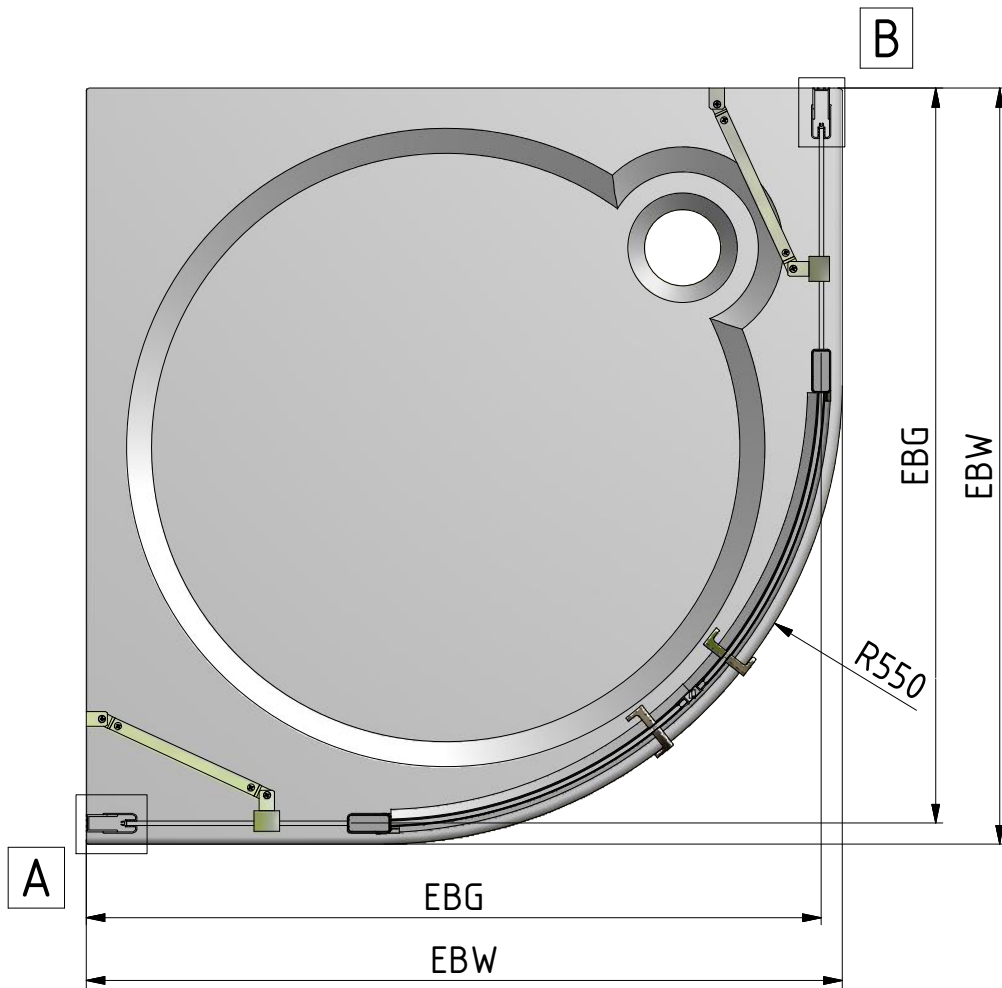

Sanitärsysteme

Roth Limaya® R4

Roth

**Montageanleitung
Assembling Instruction**

Leben voller Energie

R4			
TYP	EBG (MIN-MAX)	EBW (MIN-MAX)	ERP
800	755-780	780-805	15
900	855-880	880-905	15
1000	955-980	980-1005	15

13. 1x

14. 1x

15. 2x

16. 2x

17. 2x

18. 2x

19. 6x

Ø3,9x38

20. 6x

21. 6x

Ø3,5x9,5

22. 6x

23. 2x

24. 6x

25. 1x

Ø3

Nr.	Materialnummer
1	1110001105
2	1110001106
3	1110001107
4	1110001108
5	1110001109
6	1110001110
7	1110001111
8	1110001112
9	1110001113
10	1110001114
11	1110001115
12	1110001116
13	1110001117
14	1110001118
15	1110001119
16	1110001120
17	1110001121
18	1110001122
19	1110001123
20	1110001124 (120mm)
	1110001125 (190 mm)
	1110001126 (390 mm)
	1110001127 (620 mm)
21	1110001128