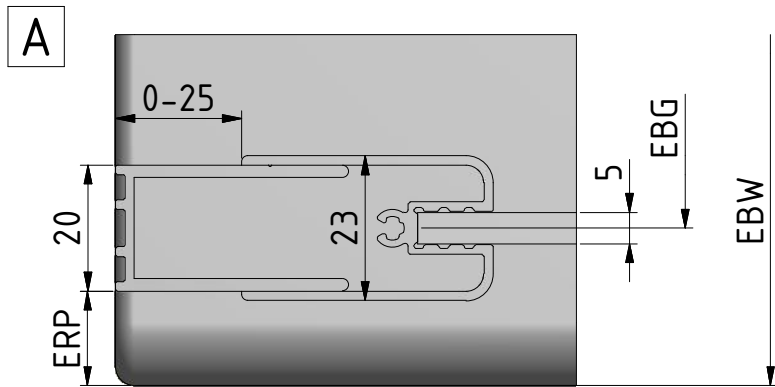

Sanitärsysteme

Roth Limaya® R4

Roth

**Montageanleitung
Assembling Instruction**

Leben voller Energie

R4			
TYP	EBG (MIN-MAX)	EBW (MIN-MAX)	ERP
800	755-780	780-805	15
900	855-880	880-905	15
1000	955-980	980-1005	15