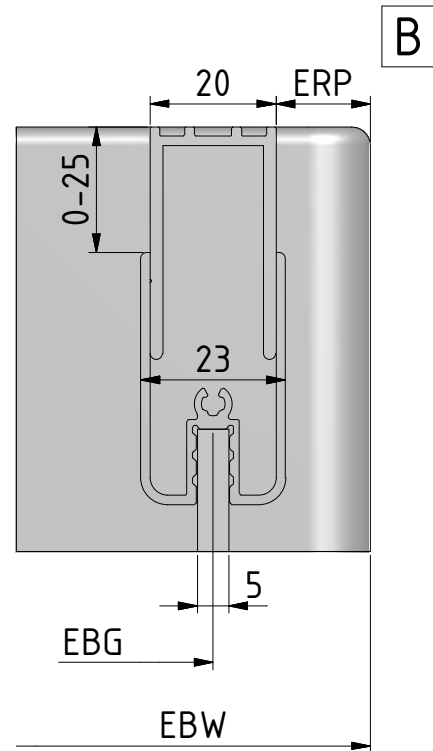

Sanitärsysteme

Roth Limaya® R4

Roth

**Montageanleitung
Assembling Instruction**

Leben voller Energie

R4			
TYP	EBG (MIN-MAX)	EBW (MIN-MAX)	ERP
800	755-780	780-805	15
900	855-880	880-905	15
1000	955-980	980-1005	15

13. 1x

14. 1x

15. 2x

16. 2x

17. 2x

18. 2x

19. 6x

Ø3,9x38

20. 6x

21. 6x

Ø3,5x9,5

22. 6x

23. 2x

24. 6x

25. 1x

Ø3

Nr.	Materialnummer
1	1110001105
2	1110001106
3	1110001107
4	1110001108
5	1110001109
6	1110001110
7	1110001111
8	1110001112
9	1110001113
10	1110001114
11	1110001115
12	1110001116
13	1110001117
14	1110001118
15	1110001119
16	1110001120
17	1110001121
18	1110001122
19	1110001123
20	1110001124 (120mm)
	1110001125 (190 mm)
	1110001126 (390 mm)
	1110001127 (620 mm)
21	1110001128