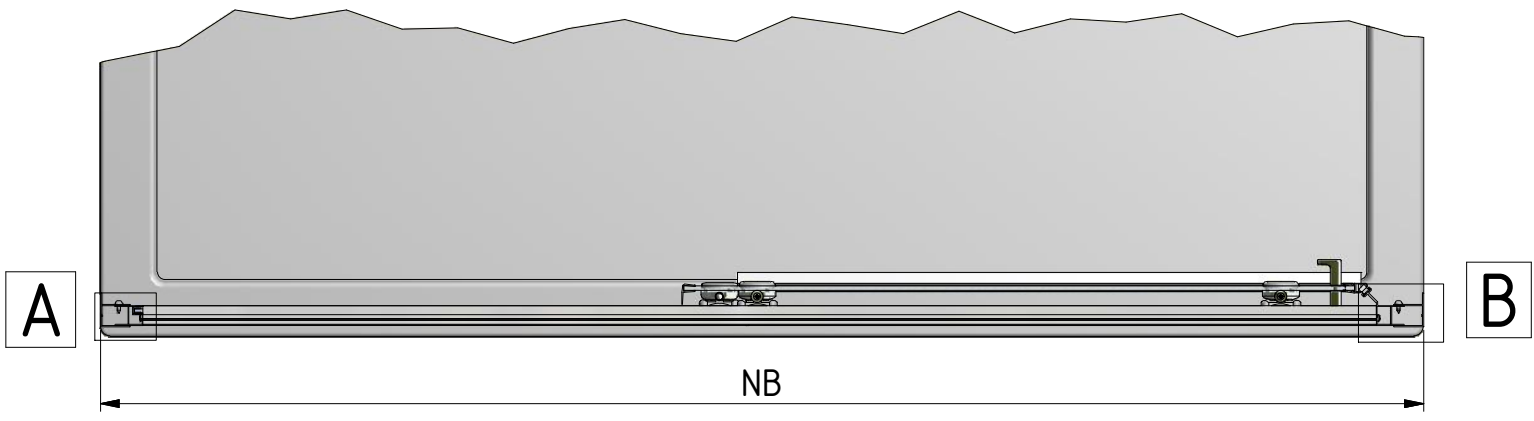

Sanitärsysteme

Roth Limaya® G2

**Montageanleitung
Assembling Instruction**

Leben voller Energie

G2		
TYP	NB (MIN-MAX)	ERP
1000	970-1005	15
1200	1170-1205	15
1400	1370-1405	15
1600	1570-1605	15

1. 1x

2. 1x

3. 1x

4. 1x

5. 1x

6. 1x

7. 1x

8. 1x

9. 6x

10. 6x

Ø3,5x38

11. 12x

12. 6x

Ø3,5x9,5

13. 7x

Ø3,5x19

14. 1x

1932mm

15. 1x