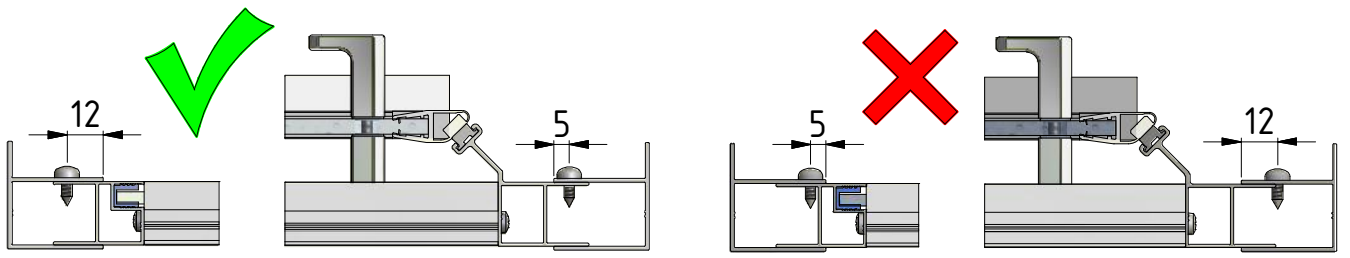

Sanitärsysteme

Roth Limaya® G2

**Montageanleitung
Assembling Instruction**

Leben voller Energie

G2		
TYP	NB (MIN-MAX)	ERP
1000	970-1005	15
1200	1170-1205	15
1400	1370-1405	15
1600	1570-1605	15

1. 1x

2. 1x

3. 1x

11. 12x

12. 6x

Ø3,5x9,5

13. 7x

Ø3,5x19

14. 1x

1932mm

15. 1x