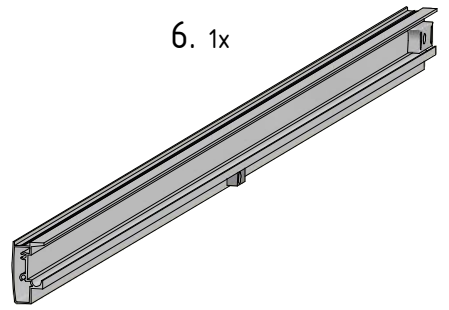

Sanitärsysteme

Roth Limaya® G2

**Montageanleitung
Assembling Instruction**

Leben voller Energie

G2		
TYP	NB (MIN-MAX)	ERP
1000	970-1005	15
1200	1170-1205	15
1400	1370-1405	15
1600	1570-1605	15

1. 1x

2. 1x

3. 1x

4. 1x

5. 1x

6. 1x

7. 1x

8. 1x

9. 6x

10. 6x

Ø3,5x38

11. 12x

12. 6x

Ø3,5x9,5

13. 7x

Ø3,5x19

14. 1x

1932mm

15. 1x

1866mm

16. 1x

17. 1x

18. 1x

Ø3

I 6x

J 6x

K 6x