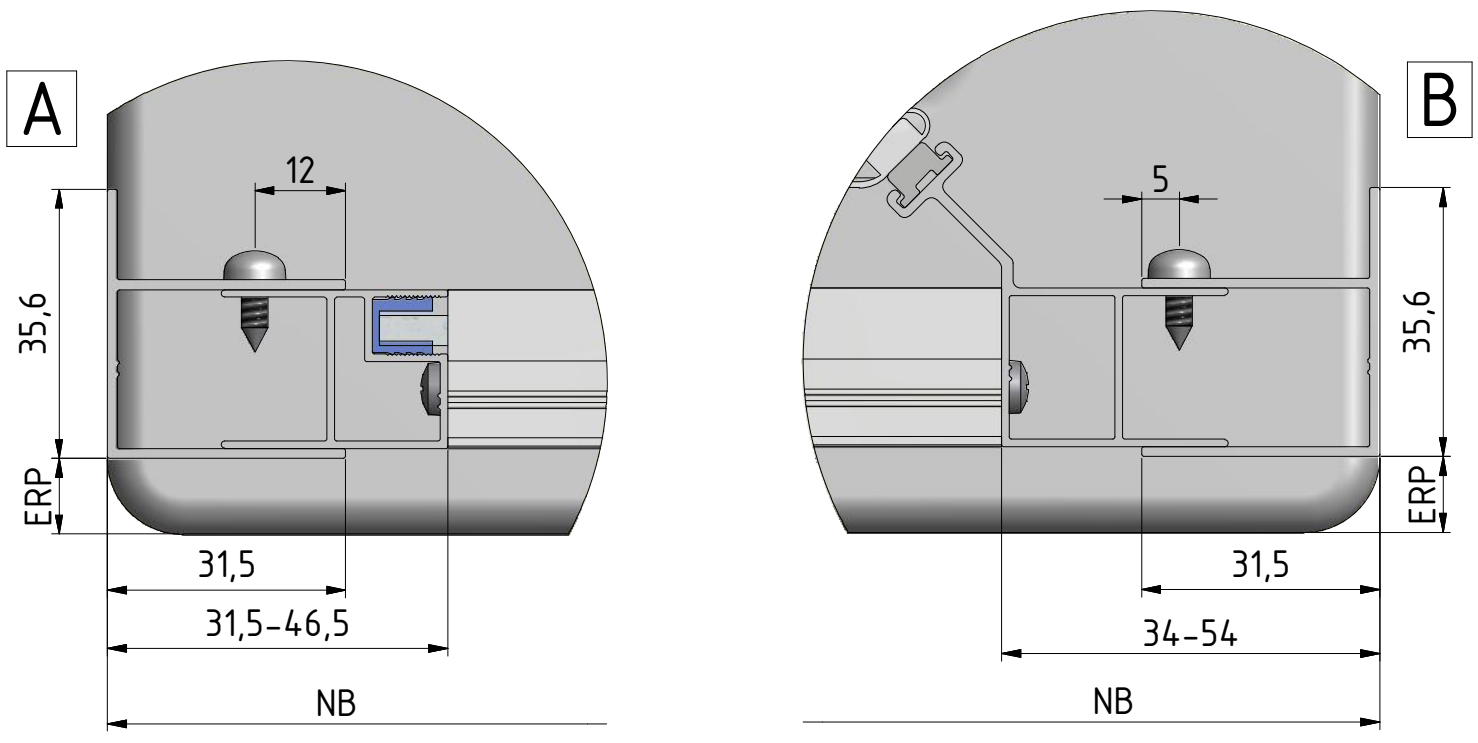

Sanitärsysteme

Roth Limaya® G2

**Montageanleitung
Assembling Instruction**

Leben voller Energie

G2		
TYP	NB (MIN-MAX)	ERP
1000	970-1005	15
1200	1170-1205	15
1400	1370-1405	15
1600	1570-1605	15

1. 1x

2. 1x

3. 1x

4. 1x

5. 1x

6. 1x

7. 1x

8. 1x

9. 6x

10. 6x

Ø3,5x38

11. 12x

12. 6x

Ø3,5x9,5

13. 7x

Ø3,5x19

14. 1x

1932mm

15. 1x