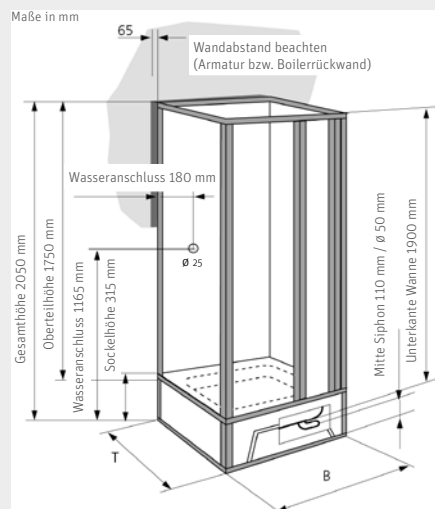

Leben voller Energie

Roth Komplettdusche Exklusiv

wir machen Duschen komplett

Abb. 1

Abb. 2

Abb. 3

Komplettdusche Exklusiv mit niedriger Einstiegshöhe

Die Komplettdusche Exklusiv mit niedriger Einstiegshöhe (Abb. 1) von nur 180 mm besteht mit ihrer komfortablen Bauweise. Ausgestattet mit einer 2-teiligen Flügeltür aus transparentem Einscheibensicherheitsglas unterstreicht sie mit ihrer großzügigen Einstiegsöffnung das Komfort-Plus für den Nutzer.

Flügeltür, 2-teilig
Einstiegsbreite ca. 650 mm

Komplettdusche Exklusiv

Die Komplettdusche Exklusiv (Abb. 2 und 3) ist mit den Einstiegsarten Vorhang sowie den Kunstglas-Varianten 1-teilige Flügeltür, 2-teilige Falttür, 3-teilige Gleittür und 2-teiliger Eckeinstieg in verschiedenen Größen erhältlich. Ausgestattet ist sie mit passender Mischbatterie sowie Handbrause und wahlweise in das Duschenunterteil integriertem Warmwasserboiler und/oder Pumpe. Die Einstiegshöhe beträgt 315 mm.

Vorhang

Einstiegsbreiten
845 x 845 = ca. 590 mm
745 x 745 = ca. 490 mm

Flügeltür, 1-teilig

Einstiegsbreiten
845 x 845 = ca. 590 mm
745 x 745 = ca. 540 mm

Falttür, 2-teilig

Einstiegsbreiten
845 x 845 = ca. 680 mm
745 x 745 = ca. 580 mm
795 x 845 = ca. 630 mm
945 x 945 = ca. 780 mm

Gleittür, 3-teilig

Einstiegsbreiten
845 x 845 = ca. 480 mm
795 x 845 = ca. 450 mm
945 x 945 = ca. 550 mm

Eckeinstieg, 2-teilig rechts

Einstiegsbreiten
845 x 845 = ca. 480 mm

Eckeinstieg, 2-teilig links

Einstiegsbreiten
845 x 845 = ca. 480 mm