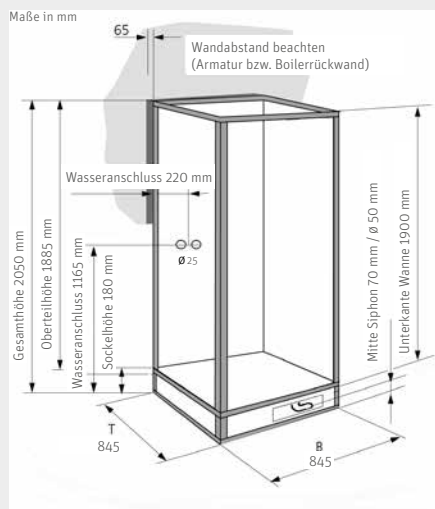

Leben voller Energie

Roth Komplettdusche Exklusiv

wir machen Duschen komplett

Abb. 1

Abb. 2

Abb. 3

Komplettdusche Exklusiv mit niedriger Einstiegshöhe

Die Komplettdusche Exklusiv mit niedriger Einstiegshöhe (Abb. 1) von nur 180 mm besteht mit ihrer komfortablen Bauweise. Ausgestattet mit einer 2-teiligen Flügeltür aus transparentem Einscheibensicherheitsglas unterstreicht sie mit ihrer großzügigen Einstiegsöffnung das Komfort-Plus für den Nutzer.

Flügeltür, 2-teilig
Einstiegsbreite ca. 650 mm

Komplettdusche Exklusiv

Die Komplettdusche Exklusiv (Abb. 2 und 3) ist mit den Einstiegsarten Vorhang sowie den Kunstglas-Varianten 1-teilige Flügeltür, 2-teilige Falttür, 3-teilige Gleittür und 2-teiliger Eckeinstieg in verschiedenen Größen erhältlich. Ausgestattet ist sie mit passender Mischbatterie sowie Handbrause und wahlweise in das Duschenunterteil integriertem Warmwasserboiler und/oder Pumpe. Die Einstiegshöhe beträgt 315 mm.

Vorhang

Einstiegsbreiten
845 x 845 = ca. 590 mm
745 x 745 = ca. 490 mm

Flügeltür, 1-teilig

Einstiegsbreiten
845 x 845 = ca. 590 mm
745 x 745 = ca. 540 mm

Falttür, 2-teilig

Einstiegsbreiten
845 x 845 = ca. 680 mm
745 x 745 = ca. 580 mm
795 x 845 = ca. 630 mm
945 x 945 = ca. 780 mm

Gleittür, 3-teilig

Einstiegsbreiten
845 x 845 = ca. 480 mm
795 x 845 = ca. 450 mm
945 x 945 = ca. 550 mm

Eckeinstieg, 2-teilig rechts

Einstiegsbreiten
845 x 845 = ca. 480 mm

Eckeinstieg, 2-teilig links

Einstiegsbreiten
845 x 845 = ca. 480 mm